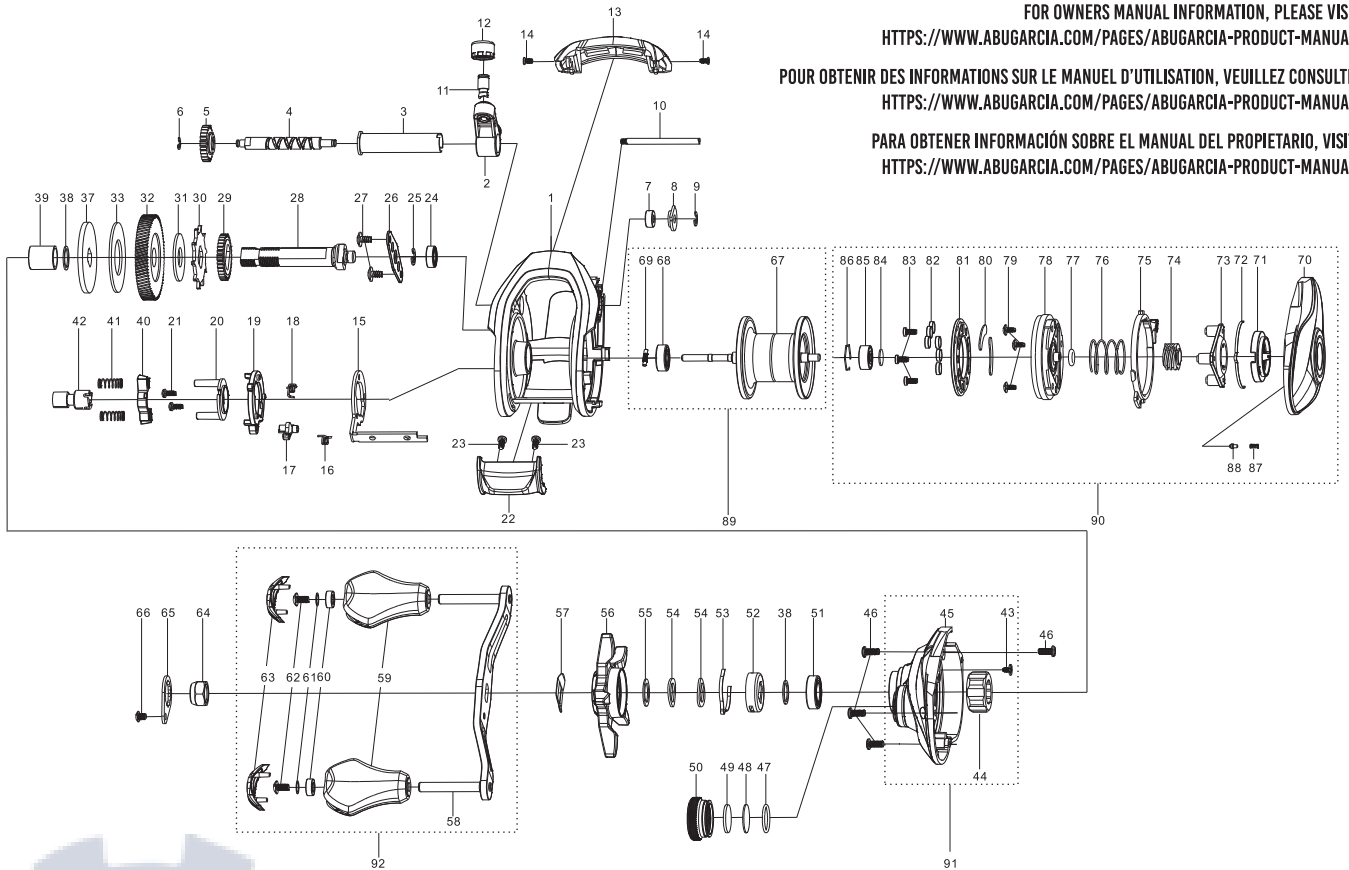

FOR OWNERS MANUAL INFORMATION, PLEASE VISIT
[HTTPS://WWW.ABUGARCIA.COM/PAGES/ABUGARCIA-PRODUCT-MANUALS](https://www.abugarcia.com/pages/abugarcia-product-manuals)

POUR OBTENIR DES INFORMATIONS SUR LE MANUEL D'UTILISATION, VEUILLEZ CONSULTER
[HTTPS://WWW.ABUGARCIA.COM/PAGES/ABUGARCIA-PRODUCT-MANUALS](https://www.abugarcia.com/pages/abugarcia-product-manuals)

PARA OBTENER INFORMACIÓN SOBRE EL MANUAL DEL PROPIETARIO, VISITE
[HTTPS://WWW.ABUGARCIA.COM/PAGES/ABUGARCIA-PRODUCT-MANUALS](https://www.abugarcia.com/pages/abugarcia-product-manuals)

Please specify reel model number and number in reel foot when ordering parts.

Vid beställning av reservdelar bör alltid rulltyp och nummerbeteckning under rullfoten anges

Ambassadeur Vengeance LH 31 00

1558027

34-13753-0

#	PART#	DESCRIPTION	#	PART#	DESCRIPTION	#	PART#	DESCRIPTION
1	1559016	FRAME	31	1559064	DRAG WASHER	64	1559094	HANDLE NUT
2	1559017	LINE GUIDE	32	1559065	MAIN GEAR	65	1559095	HANDLE NUT COVER
3	1559018	LEVEL WIND TUBE	33	1559066	DRAG WASHER	66	1559096	SCREW
4	1559039	WORM SHAFT	37	1559067	PRESSURE WASHER	67	1559097	SPOOL
5	1559040	WORM SHAFT GEAR	38	1559068	WASHER	68	1559098	BALL BEARING
6	1088657	E-RETAINER	39	1559069	IAR SLEEVE	69	1559099	SPOOL SHAFT PIN
7	1559041	WORM SHAFT BUSHING	40	1559070	YOKE	70	1559100	PALM SIDE PLATE
8	1559042	WORM SHAFT PIN HOLDER	41	1559071	SPRING	71	1559101	MAG DIAL
9	1308797	RETAINER	42	1559072	PINION	72	1559102	CLICK SPRING
10	1559043	LINE GUIDE SHAFT	43	1559073	SCREW	73	1559103	MAGNET BRACKET
11	1559044	PAWL	44	1559074	ONE WAY CLUTCH	74	1559104	SLIDE CAM
12	1559045	LINE GUIDE NUT	45	1559075	GEAR SIDE PLATE	75	1559105	DIAL PLATE
13	1559046	FRONT COVER	46	1559076	SCREW	76	1559106	SPRING
14	1559047	SCREW	47	1559077	O-RING	77	1559107	O-RING
15	1559048	BUTTON TAB	48	1559078	FRICTION WASHER	78	1559108	BEARING HOUSING
16	1559049	KICK LEVER SPRING	49	1559079	RUBBER WASHER	79	1559109	SCREW
17	1559050	KICK LEVER	50	1559080	BRAKE KNOB	80	1559110	MAGNET PLATE
18	1559051	CLUTCH SPRING	51	1559081	BALL BEARING	81	1559111	MAGNET HOLDER
19	1559052	LIFT CURVE	52	1559082	CLICK SPRING HOLDER	82	1559112	MAGNET
20	1559053	LIFT CURVE PLATE	53	1559083	CLICK SPRING	83	1559113	SCREW
21	1559054	SCREW	54	1559084	SPRING WASHER	84	1559114	FRICTION WASHER
22	1559055	THUMB BAR	55	1559085	WASHER	85	1559115	BALL BEARING
23	1559056	THUMB BAR SCREW	56	1559086	STAR WHEEL	86	1559116	RING
24	1559057	BALL BEARING	57	1559087	WASHER	87	1559117	SPRING
25	1559058	RETAINER	58	1559088	HANDLE	88	1559118	CLICK PIN
26	1559059	MAIN GEAR SHAFT PLATE	59	1559089	HANDLE KNOB	89	1559121	SPOOL COMPLETE
27	1559060	SCREW	60	1559090	BUSHING	90	1559119	GEAR SIDE COMPLETE
28	1559061	MAIN GEAR SHAFT	61	1559091	WASHER	91	1559122	PALM SIDE COMPLET
29	1559062	LEVEL WIND GEAR	62	1559092	SCREW	92	1559120	HANDLE COMPLETE
30	1559063	RATCHET	63	1559093	HANDLE KNOB CAP